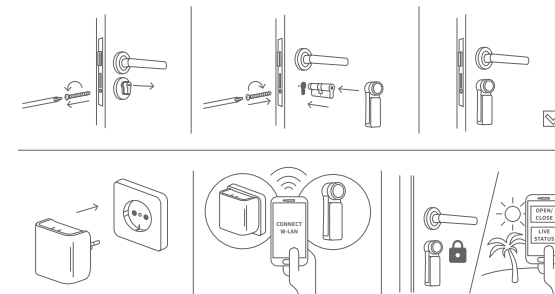

Installation facile