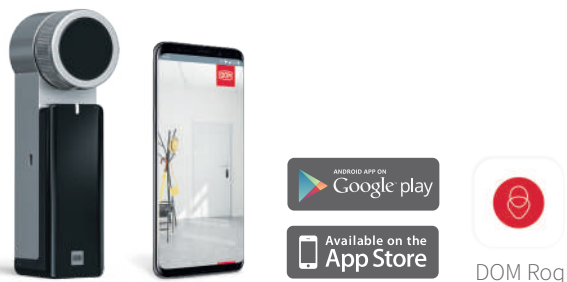

La tranquillité d'esprit, le plus grand luxe

DOM Roq

DOM-ROQ.COM

DOM METALUX S.A.S
47 Bis Rue Jeanne d'Arc
FR-52115 Saint-Dizier
T +33 (0)3 25 05 03 86
E service@dom-europe.com

DOM SCHWEIZ AG
Breitenstr. 11
CH - 8852 Altendorf
T +41 (0)55 4510707
E info@dom-group.ch

DOM HOBERG NV
Avenue Edison 27
B - 1300 Wavre
T +32 (0)10 232220
E info@hoberg.be

**NOTRE VOCATION, LA SÉCURITÉ DES BIENS
ET DES PERSONNES SANS COMPROMIS.**

DOM Security développe des systèmes de fermeture et de contrôle d'accès toujours plus performants grâce au savoir-faire de ses collaborateurs et à son implication dans la recherche et le développement.

Les produits DOM vous offrent des solutions de contrôle d'accès. Découvrez-les et entrez dans une nouvelle dimension de confort et de sécurité.

Votre conseiller expert en sécurité :

Pour toute question ou pour commander des produits DOM, n'hésitez pas à nous contacter. Vous trouverez nos coordonnées sur www.dom-security.com

we domore for security